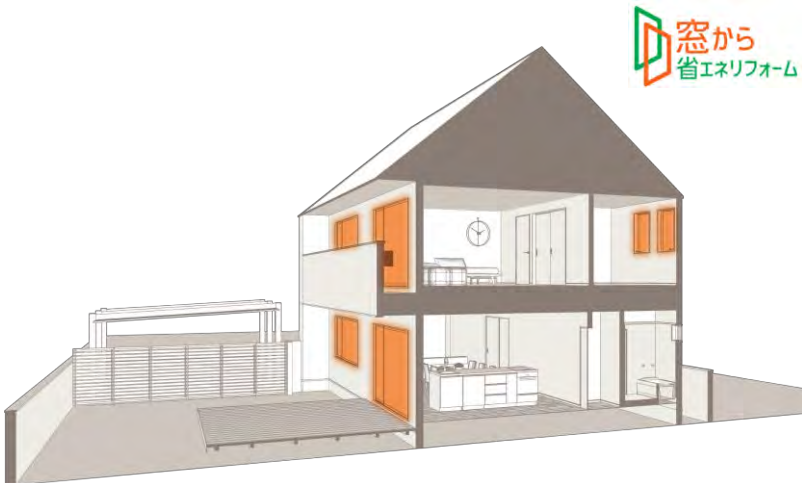

超 大型補助金で

リフォームチャンス到来!

※住宅エコポイント制度、復興支援・住宅エコポイント制度、省エネ住宅ポイント制度、次世代住宅ポイント制度、グリーン住宅ポイント制度、こどもみらい住宅支援事業、住宅省エネ2023キャンペーンとの比較で、予算規模が過去最大規模という趣旨です。

窓

最大
50%
相当還元 ※制度の適用には条件があります。

窓から
省エネリフォーム

先進的窓リノベ2024事業&子育てエコホーム支援事業

補助金対象となる主なリフォーム例 (制度の一部を抜粋)

先進的窓リノベ2024事業(最大200万円)

窓リフォーム(戸建・低層集合住宅用)

サイズ	内窓設置	外窓交換 ドア改修 (カバー工法)	外窓交換 ドア改修 (はつり工法)
	Sグレード	Aグレード	Aグレード
大	2.8㎡以上 68,000円	2.8㎡以上 117,000円	2.8㎡以上 92,000円
中	1.6㎡以上 46,000円	1.6㎡以上 87,000円	1.6㎡以上 69,000円
小・極小	1.6㎡未満 29,000円	1.6㎡未満 58,000円	1.6㎡未満 46,000円